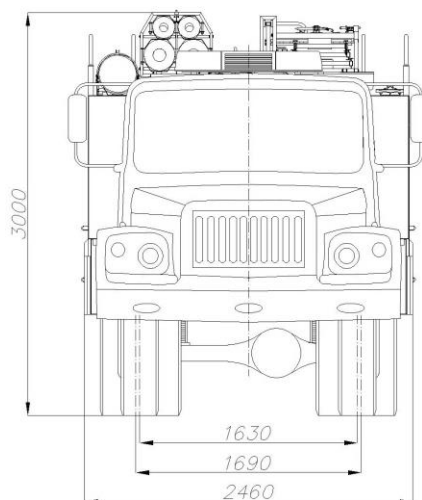

Вместимость емкости для воды, л	3000
Вместимость емкости для пенообразователя, л	180 (или иная по требованию заказчика)
Габаритные размеры (длина/высота/ширина), мм	6450x3000x2500
Полная масса, кг	8000
Цветографические схемы	ГОСТ Р 50574-2002
Кабина автоцистерны пожарной, число мест для боевого расчета (включая место водителя)	цельнометаллическая штатная кабина базового шасси, двухдверная, однорядная, трехместная
Исполнение грузочного пространства автоцистерны	цистерна для воды, бак для пенообразователя, установка насосная, коммуникации водопенные, надстройка кузовная с отсеками для размещения пожарно-технического вооружения и аварийно-спасательного оборудования
Пожарный насос	соответствует требованиям ГОСТ Р 52283-2004 «Насосы центробежные пожарные. Общие технические требования. Методы испытаний», центробежный, нормального давления (или по требованию заказчика комбинированный с рукавной катушкой и стволом-распылителем), заднего расположения
Комплектация ПТВ	согласно норм табельной положенности Приказа МЧС России №425 от 25.07.2006г
Размещение ПТВ	в отсеках учитывая тактику его оперативного использования, обеспечивать надежность фиксации оборудования, доступность, удобство и безопасность при съеме и установке
Колёсная формула / ведущие колеса	4 x 4 / все
Компоновка базового шасси автоцистерны	расположение двигателя переднее продольное, кабина за двигателем, грузочное пространство за кабиной
Колесная база, мм	3770
Колея колес (передних / задних), мм	1690 / 1630
Двигатель (тип, экологический класс)	Д245.7, четырёхтактный, дизельный, Евро-4
Мощность двигателя, л.с./кВт	119 / 87,5
Максимальная скорость, км/ч	90
Коробка передач (тип)	механическая
Шины (типоразмер)	8,25R20