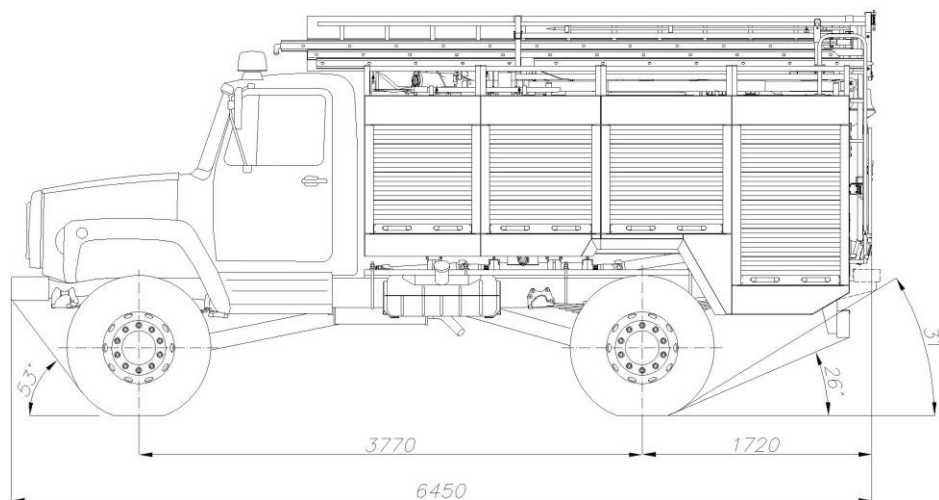

ООО НПО «Роспожснab»
214031, г. Смоленск, ул. Смольянинова, д. 5

e-mail: voinauri@gmail.com
+7-919-0477778 +7-4812-555541/555584